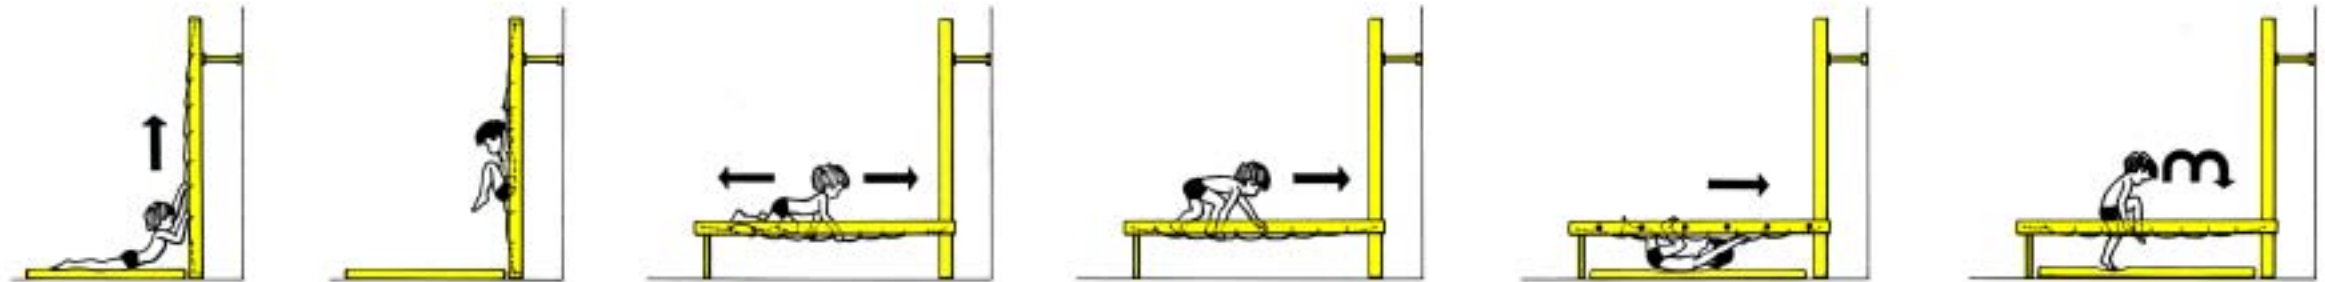

eibe Umklapp-Gymnastikwand DBPat.

Anbausystem

Das Idealgerät für Mehrzweck- und Gymnastikraum mit der einmaligen Besonderheit: Teile 4 41 031 0 und 4 41 034 0 umklappbar.

eibe Umklapp-Gymnastikwand DBPat.

Anbausystem

Das Idealgerät für Mehrzweck- und Gymnastikraum mit der einmaligen Besonderheit: Teile 4 41 031 0 und 4 41 034 0 umklappbar.

4 41 033 0

4 41 031 0

4 41 034 0

4 41 032 0

4 41 035 0