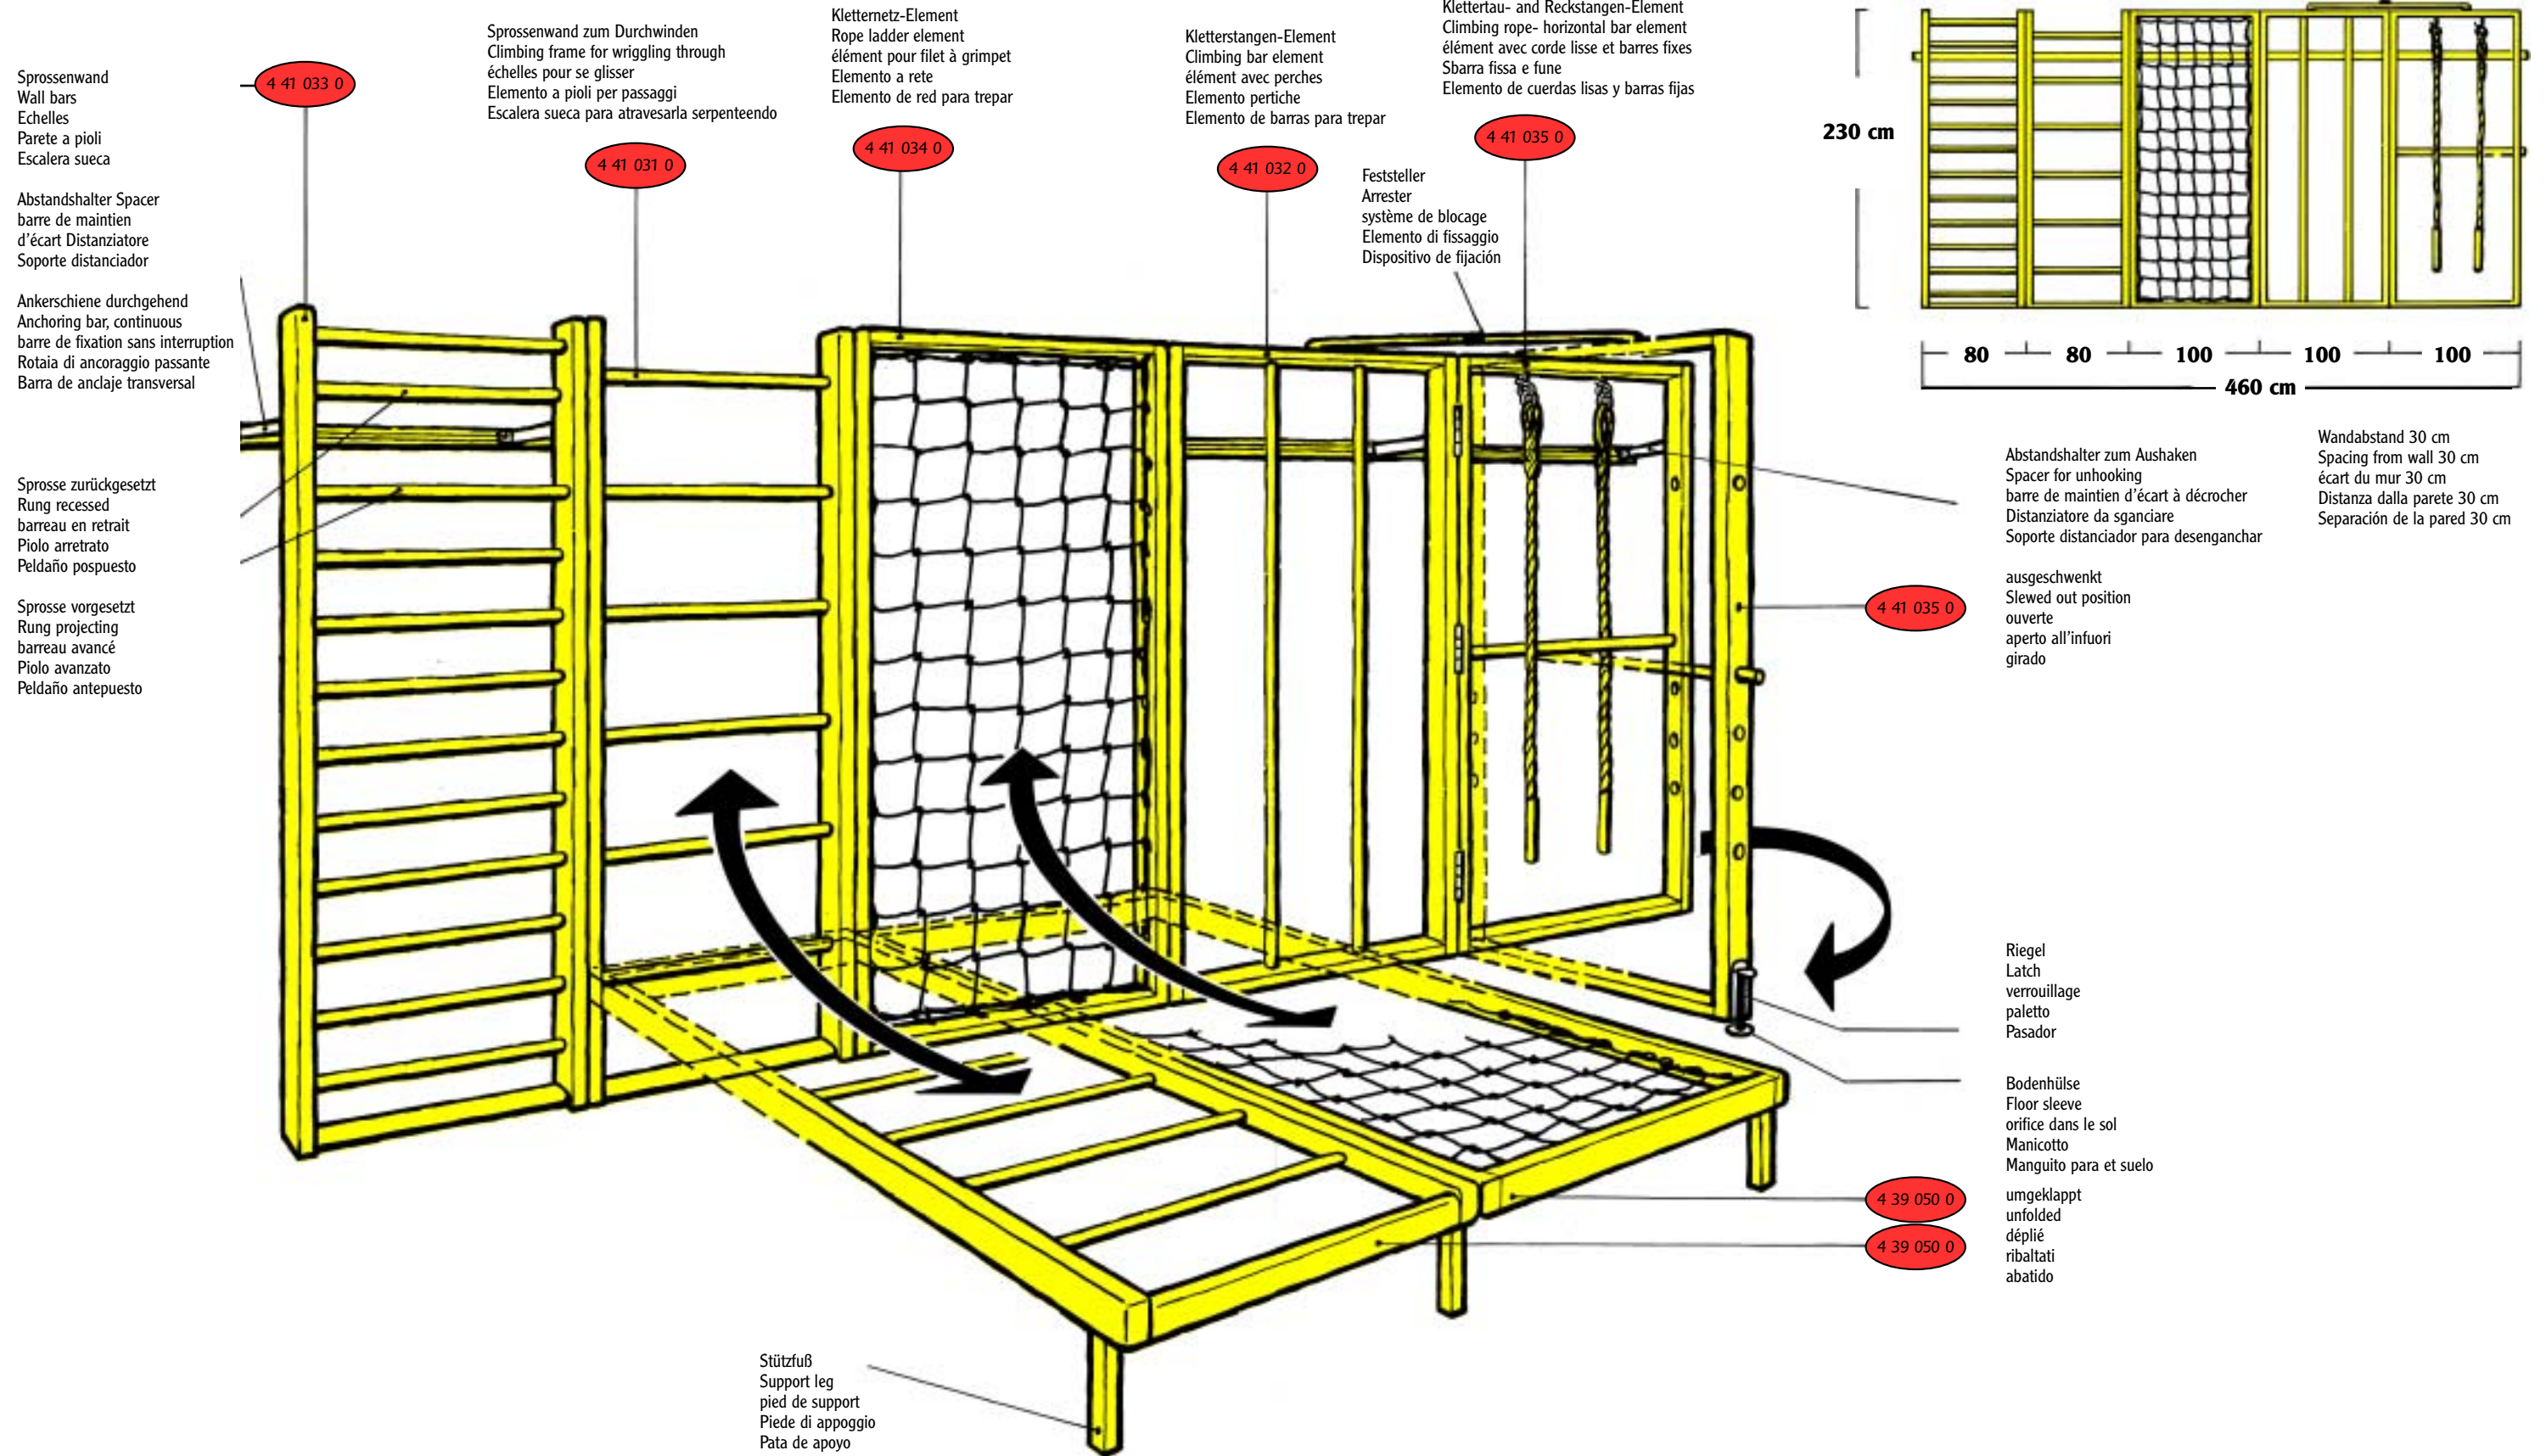

eibe Umklapp-Gymnastikwand DBPat.

Anbausystem

Das Idealgerät für Mehrzweck- und Gymnastikraum mit der einmaligen Besonderheit: Teile 4 41 031 0 und 4 41 034 0 umklappbar.

eibe Umklapp-Gymnastikwand DBPat.

Anbausystem

Das Idealgerät für Mehrzweck- und Gymnastikraum mit der einmaligen Besonderheit: Teile 4 41 031 0 und 4 41 034 0 umklappbar.

4 41 033 0

4 41 031 0

4 41 034 0

4 41 032 0

4 41 035 0